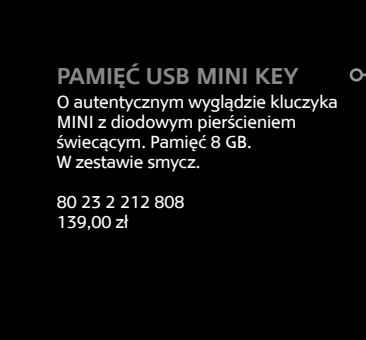

**SMYCZ MINI**

Breloczek z karabińczykiem i kółkiem z wygrawerowanym laserowo napisem MINI. Spiszowy.

80 28 2 318 605  
35,00 zł

**BRELOCZEK MINI COOPER S**

80 27 2 318 602  
55,00 zł

**BRELOCZEK MINI CAR SHAPE**

Breloczek z karabińczykiem w kształcie MINI. Spiszowy.

80 27 2 318 595  
59,00 zł

**NOTATNIK MINI**  
Z wytłaczaną twardą okładką i oprawą kołową. Format A5. 80 kartek. 40 gładkich, 40 w kratkę. 15,7 cm x 21 cm.  
80 57 0 443 328  
35,00 zł

**ZEGAR ŚCIENNY MINI Z PASAMI WYŚCIGOWYMI**  
W stylizacji pasów na masce MINI. Z wymiennymi wskazówkami w kolorze białym, czerwonym i czarnym. 27 cm x 27 cm. Z baterią.  
80 26 2 183 218  
89,00 zł

**PAMIĘĆ USB MINI KEY**  
O autentycznym wyglądzie kluczyka MINI z diodowym pierścieniem świecącym. Pamięć 8 GB. W zestawie smycz.  
80 23 2 212 808  
139,00 zł