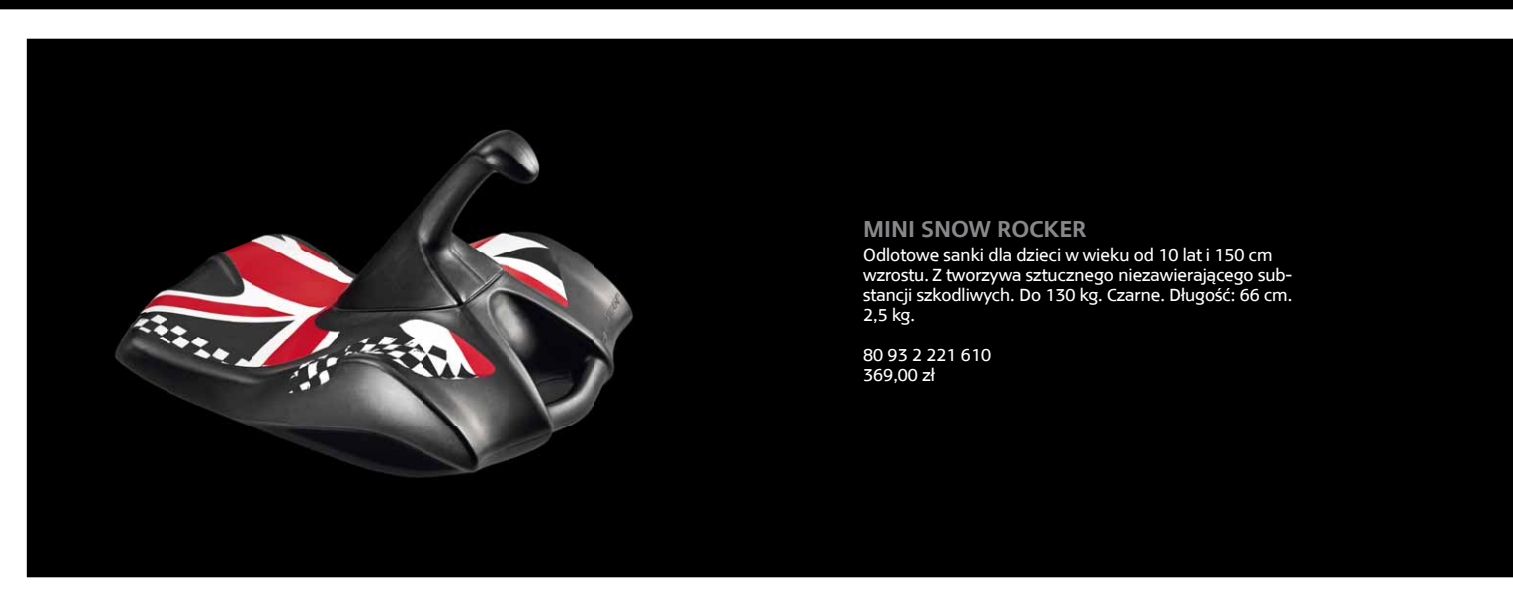

MINI SNOW ROCKER

Odlotowe sanki dla dzieci w wieku od 10 lat i 150 cm wzrostu. Z tworzywa sztucznego niezawierającego substancji szkodliwych. Do 130 kg. Czarne. Długość: 66 cm. 2,5 kg.

80 93 2 221 610
369,00 zł