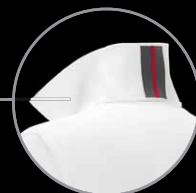

**MĘSKA KOSZULKA POLO
RACING ACADEMY**

Trykotowy kołnier z nadruk na lewej piersi.
100% bawełny. Biała. Normalny krój.

S-XXL/80 12 2 294 767-771
205,00 zł