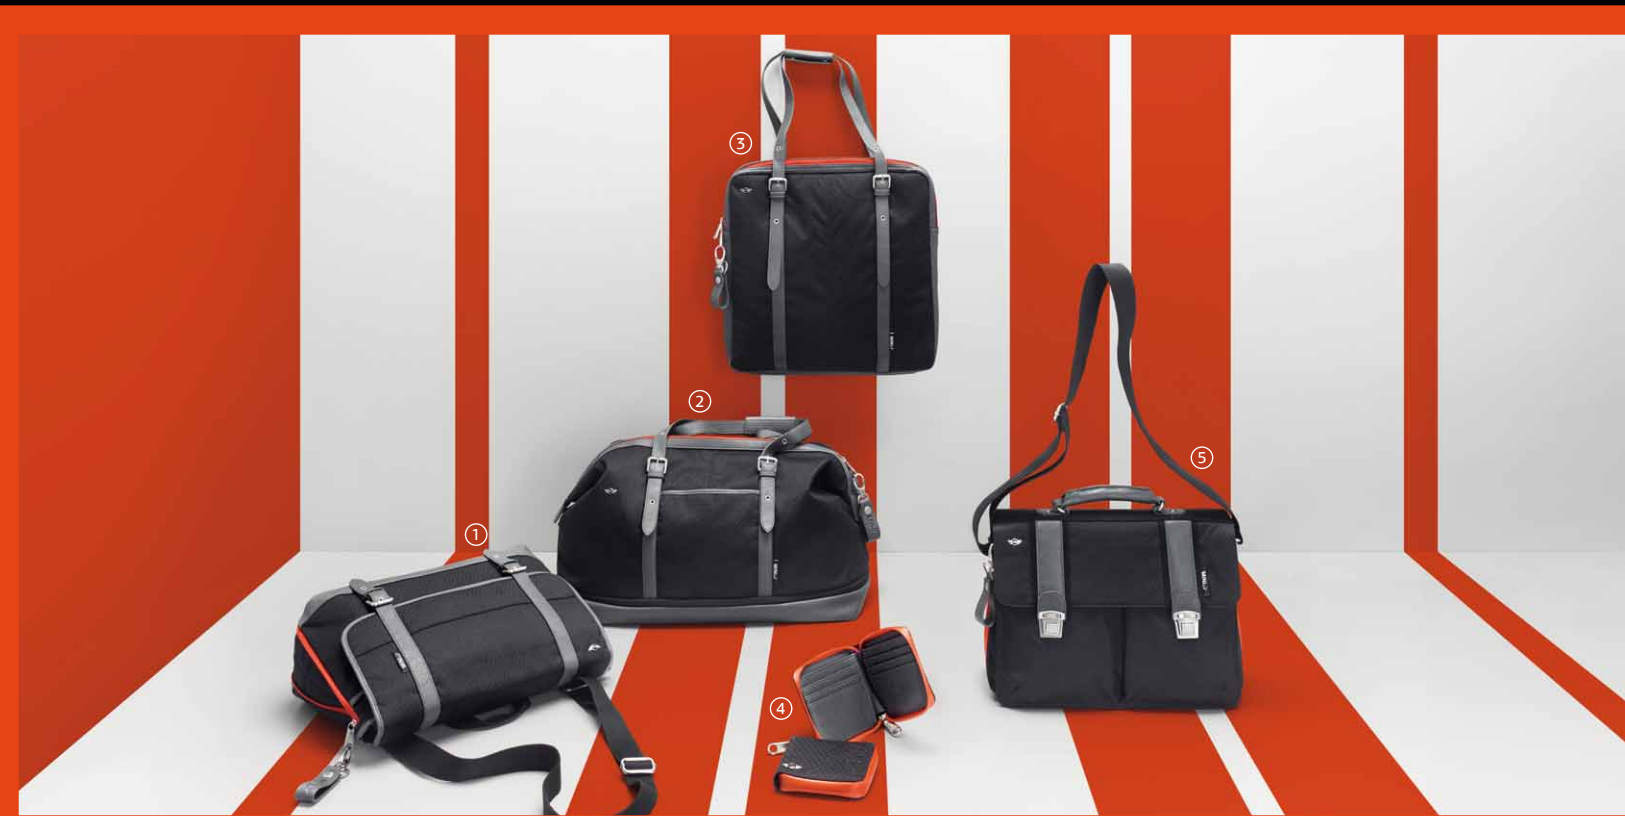

TORBA NA RAMIĘ MINI BY PUMA

Oddziela strefę zawodową od prywatnej – dzięki dużej pojemności i oddzielnej kieszeni na laptopa. Z solidnego materiału Ripstop i z funkcją powiększania. 66% poliestru, 34% poliuretanu. Szaro-pomarańczowa.

80 22 2 348 194
459,00 zł

TORBA WEEKENDOWA MINI BY PUMA

Dość miejsca na długi weekend. Z charakterystycznego materiału RIPSTOP i z funkcją powiększania. 58% poliestru, 42% poliuretanu. Szaro-pomarańczowa.

80 22 2 348 193
679,00 zł

DUŻA TORBA HOLLDALL MINI BY PUMA

Wiele znisie – podobnie jak wytrzymała tkanina RIPSTOP. Zamek błyskawiczny dookoła otwiera w razie potrzeby dodatkową przestrzeń. Z wyszczelnianą kieszenią na laptopa. 60% poliestru, 40% poliuretanu. Szaro-pomarańczowa.

80 22 2 348 196
579,00 zł

PORTFEL MINI BY PUMA

Z pomarańczowymi akcentami i praktycznymi kieszonkami na banknoty, monety i karty płatnicze. 50% poliestru RIPSTOP, 50% poliuretanu. Szaro-pomarańczowa.

80 22 2 348 197
169,00 zł

AKTÓWKA MINI BY PUMA

Mnogość kieszeni nie dopuszcza bałaganu. Dzięki nim wszystkie ważne dokumenty są zawsze pod ręką. Z solidnego materiału Ripstop i z funkcją powiększania. 64% poliestru, 36% poliuretanu. Szaro-pomarańczowa.

80 22 2 348 195
459,00 zł